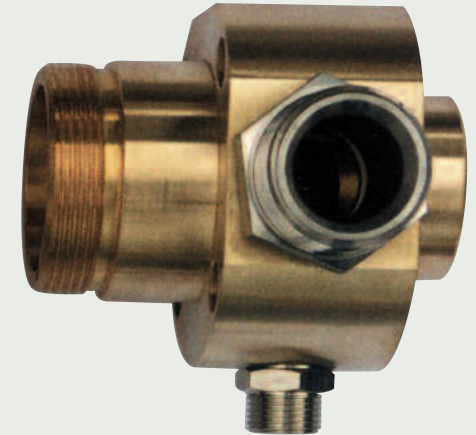

2000

PISTOLET THERMOPLASTIQUE POUR SIGNALISATION ROUTIERE
THERMOPLASTIKPISTOLE FÜR STRASSENMARKIERUNG
THERMOPLASTIC SPRAY GUN OUTPUT FOR ROAD MARKING
PISTOLA THERMOPLASTICO PER LA SIGNALETICA STRADALE
PISTOLA TERMOPLASTICO PARA LA SENALIZACION VIAL

Kamber S.A.

10015*

10013*

10012*

10001

8408

- Indiquer N° ou Ø
- N° oder Ø angeben
- Give N° or Ø
- Indicare N° oppure Ø
- Indicar N° o Ø

10005

10022

10003

10002

10004

10007

10008