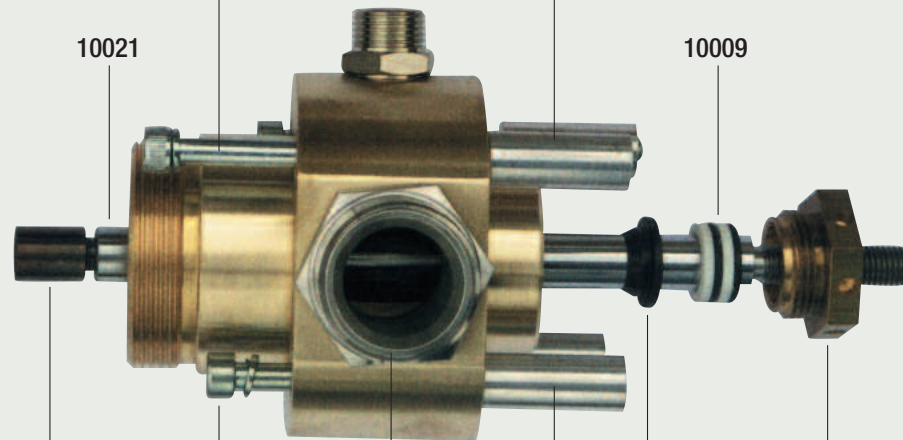

10004

10009

- Indiquer N° ou Ø
- N° oder Ø angeben
- Give N° or Ø
- Indicare N° oppure Ø
- Indicar N° o Ø

10005

10021

10003